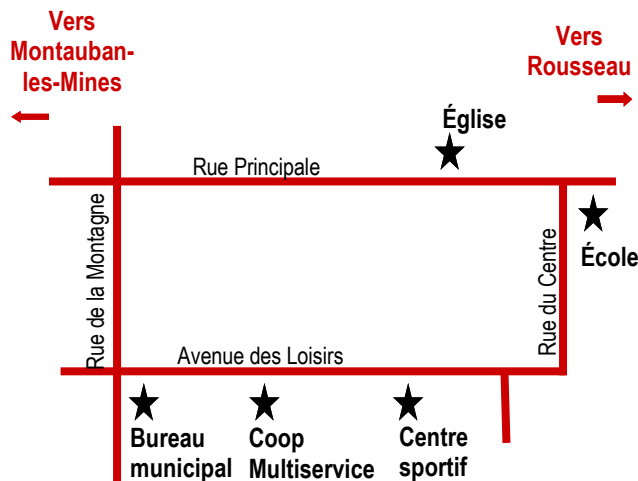

Information & inscription

418 336-2640 #237

loisis.ndm@regionmekinac.com

Coordonnées

505, avenue des Loisirs
Notre-Dame-de-Montauban
418 336-2939

Centre

Sportif

Jules